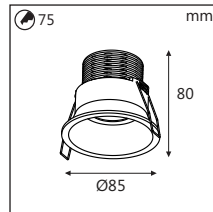

IP20

Ref Code	Watt	mA	Lm(±)
03.05.148.01.10	10W	500	680

Beam Angle-Code:

24°-BA24
 36°-BA36
 60°-BA60

IP54

Ref Code	Watt	mA	Lm(±)
03.05.149.01.10	10W	500	810

Beam Angle-Code:

24°-BA24
 38°-BA38
 60°-BA60

trimless

IP54

Ref Code	Watt	mA	Lm(±)	Beam Angle-Code:
03.05.150.01.13	13W	350	1400	15°-BA15/24°-BA24/38°-BA38/60°-BA60
03.05.150.02.18	18W	500	1900	12°-BA12/24°-BA24/40°-BA40
03.05.150.03.26	26W	700	2700	12°-BA12/24°-BA24/40°-BA40