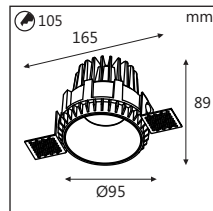

IP20

Ref Code	Watt	mA	Lm(±)
03.05.148.01.10	10W	500	680

Beam Angle-Code:

24°-BA24
 36°-BA36
 60°-BA60

IP54

Ref Code	Watt	mA	Lm(±)
03.05.149.01.10	10W	500	810

Beam Angle-Code:

24°-BA24
 38°-BA38
 60°-BA60

trimless

IP54

Ref Code	Watt	mA	Lm(±)	Beam Angle-Code:
03.05.150.01.13	13W	350	1400	15°-BA15/24°-BA24/38°-BA38/60°-BA60
03.05.150.02.18	18W	500	1900	12°-BA12/24°-BA24/40°-BA40
03.05.150.03.26	26W	700	2700	12°-BA12/24°-BA24/40°-BA40