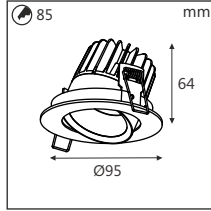

Ref Code	Watt	mA	Lm(±)
03.05.119.01.07	7W	350	595

Beam Angle-Code:
 24°-BA24
 36°-BA36
 60°-BA60

Ref Code	Watt	mA	Lm(±)
03.05.120.01.18	18W	500	1620

Beam Angle-Code:
 12°-BA12
 24°-BA24
 30°-BA30