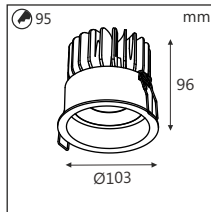

Ref Code	Watt	mA	Lm(±)
03.05.119.01.07	7W	350	595

Beam Angle-Code:
 24°-BA24
 36°-BA36
 60°-BA60

Ref Code	Watt	mA	Lm(±)
03.05.120.01.18	18W	500	1620

Beam Angle-Code:
 12°-BA12
 24°-BA24
 30°-BA30